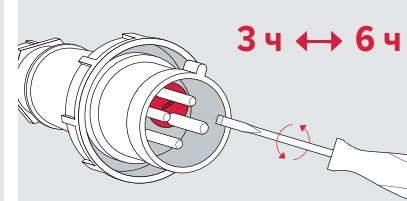

ПРИШЛО ВРЕМЯ МЕНЯТЬСЯ!

НОВАЯ ВИЛКА С РЕ-ИНВЕРТОРОМ ДЛЯ КОНТЕЙНЕРОВ - ПРОСТО ПЕРЕКЛЮЧАЙТЕ И ПОДКЛЮЧАЙТЕСЬ!

MENNEKES
MY POWER CONNECTION