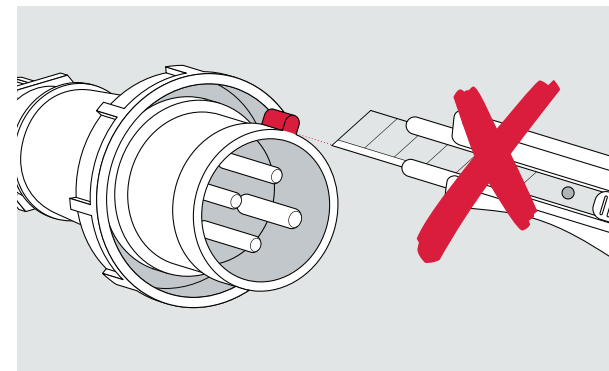

УНИВЕРСАЛЬНАЯ КОНТЕЙНЕРНАЯ ВИЛКА

КОНТАКТНЫЕ ЛИЦА

ЭКОНОМИЯ ВРЕМЕНИ И ДЕНЕГ ОДНИМ ПОВОРОТОМ.

ПРОСТО ПЕРЕКЛЮЧАЙТЕ И ПОДКЛЮЧАЙТЕСЬ!

Универсальная контейнерная вилка

Экономия времени и денег одним поворотом.

Сколько контейнерных вилок вы выбрасываете каждый год?

Всем знакома ситуация: во время предрейсового осмотра перед отправкой приходится заменять контейнерные вилок, тратя на это значительное количество времени, поскольку они больше не соответствуют нормам. Почему? Потому что ориентирующий ключ был срезан, чтобы использовать 4-х контактную вилку на 6ч.

В среднем, каждая третья контейнерная вилка преждевременно выходит из строя, так как неправильное подключение без ориентирующего ключа может привести к перегрузке компонентов.

У MENNEKES есть решение!

Наша новая контейнерная вилка РЕ-инвертор теперь подходит к любой 4-контактной розетке на 3 ч или 6 ч, так как временной кодирующий ключ в соответствии со стандартом IEC 60309 может быть легко переключен в любое из 2-х положений с помощью отвертки. Больше никому не придется срезать ориентирующий ключ! Это экономит ваше время и деньги, а так же обеспечивает безопасность работы.

Новая контейнерная вилка производится в стандартном корпусе проверенного качества MENNEKES, выпускаемого миллионами и прошедшего многолетние испытания в реальных условиях эксплуатации.