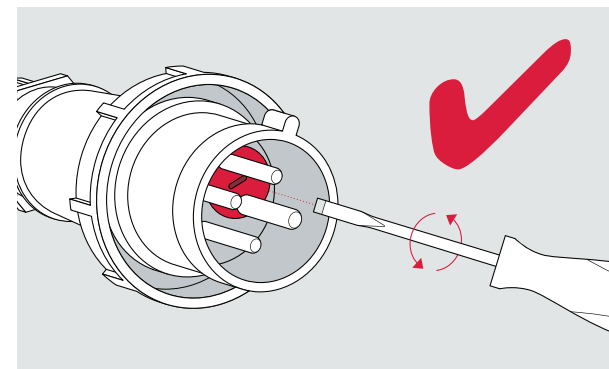

УНИВЕРСАЛЬНАЯ КОНТЕЙНЕРНАЯ ВИЛКА

КОНТАКТНЫЕ ЛИЦА

ЭКОНОМИЯ ВРЕМЕНИ И ДЕНЕГ ОДНИМ ПОВОРОТОМ.

ПРОСТО ПЕРЕКЛЮЧАЙТЕ И ПОДКЛЮЧАЙТЕСЬ!

Универсальная контейнерная вилка

Экономия времени и денег одним поворотом.

Сколько контейнерных вилок вы выбрасываете каждый год?

Всем знакома ситуация: во время предрейсового осмотра перед отправкой приходится заменять контейнерные вилок, тратя на это значительное количество времени, поскольку они больше не соответствуют нормам. Почему? Потому что ориентирующий ключ был срезан, чтобы использовать 4-х контактную вилку на 6ч.

В среднем, каждая третья контейнерная вилка преждевременно выходит из строя, так как неправильное подключение без ориентирующего ключа может привести к перегрузке компонентов.

У MENNEKES есть решение!

Наша новая контейнерная вилка РЕ-инвертор теперь подходит к любой 4-контактной розетке на 3 ч или 6 ч, так как временной кодирующий ключ в соответствии со стандартом IEC 60309 может быть легко переключен в любое из 2-х положений с помощью отвертки. Больше никому не придется срезать ориентирующий ключ! Это экономит ваше время и деньги, а так же обеспечивает безопасность работы.

Новая контейнерная вилка производится в стандартном корпусе проверенного качества MENNEKES, выпускаемого миллионами и прошедшего многолетние испытания в реальных условиях эксплуатации.